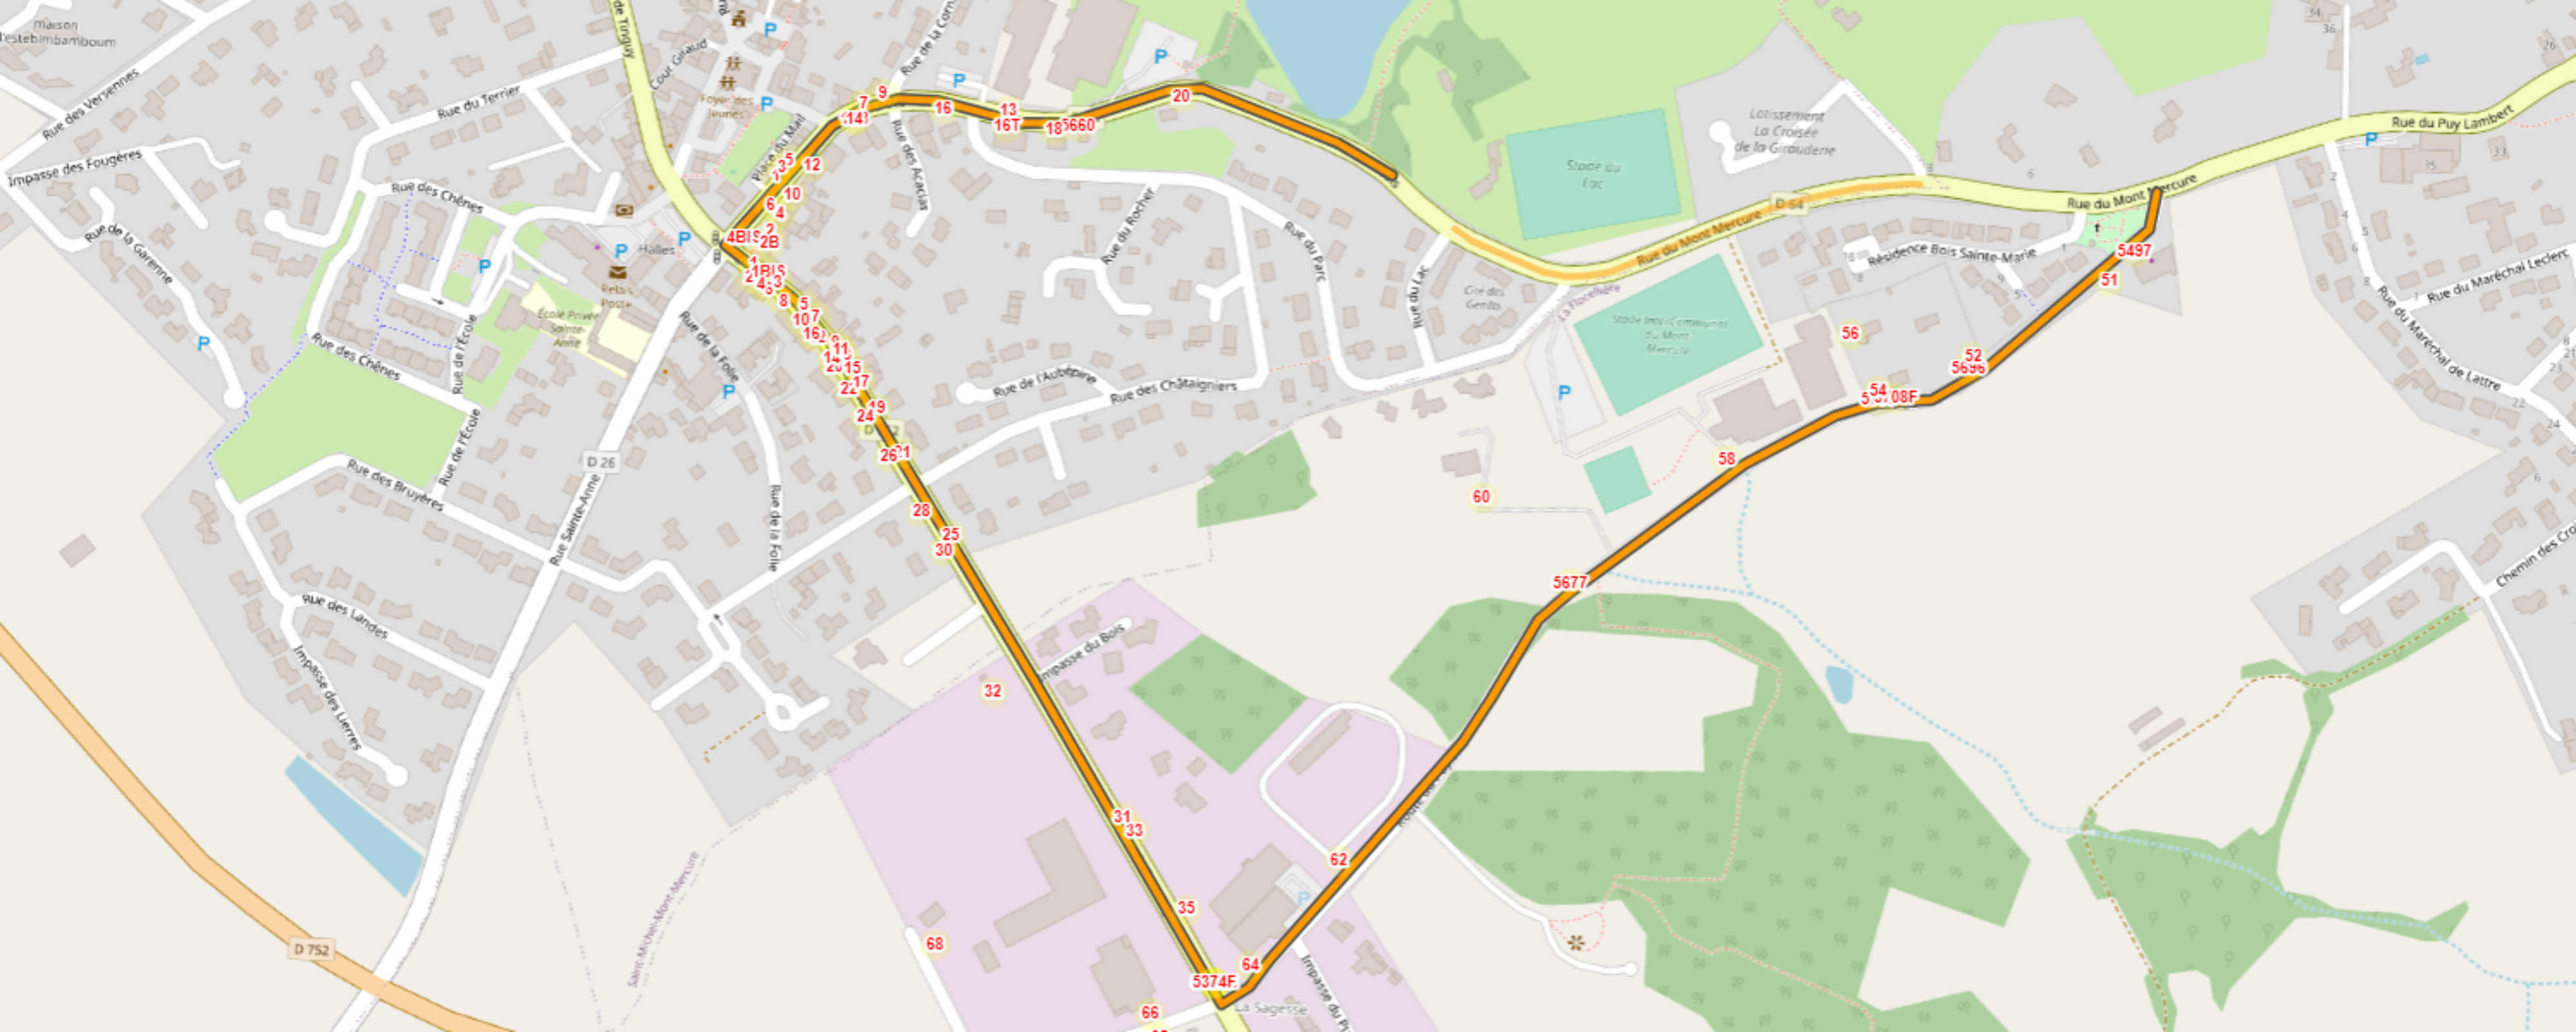

maison
l'estebimbamboum

Rue des Versiennes
Impasse des Fougères

Rue de la Gare

Rue des Chênes

Rue de l'École

Rue des Bruyères

Rue des Landes

Impasse des Lièges

D 752

Saint-Michel-Mont-Mercure

Rue du Terrier

Rue des Chênes

Rue de l'École

Rue de la Folie

Rue Sainte-Anne

Rue de la Folie

Impasse du Bois

Impasse du Puy

La Sagesse

D 26

Cour Galaud

Place du Mail

Rue de la Folie

Rue de l'Aubépine

Rue des Châtaigniers

Rue de la Folie

Impasse du Bois

Impasse du Puy

La Sagesse

D 26

Rue de la Corn

Rue des Aulx

Rue du Rocher

Rue de l'Aubépine

Rue des Châtaigniers

Impasse du Bois

Impasse du Puy

La Sagesse

La Sagesse

D 26

Rue du Parc

Rue du Lac

Rue de l'Aubépine

Rue des Châtaigniers

Impasse du Bois

Impasse du Puy

La Sagesse

La Sagesse

La Sagesse

D 26

Stade du Lac

Rue du Mont Mercure

Rue de l'Aubépine

Rue des Châtaigniers

Impasse du Bois

Impasse du Puy

La Sagesse

La Sagesse

La Sagesse

D 26

Lotissement
La Croisée
de la Girauderie

Rue du Mont Mercure

Rue de l'Aubépine

Rue des Châtaigniers

Impasse du Bois

Impasse du Puy

La Sagesse

La Sagesse

La Sagesse

D 26

Rue du Puy Lambert

Rue du Mont Mercure

Rue de l'Aubépine

Rue des Châtaigniers

Impasse du Bois

Impasse du Puy

La Sagesse

La Sagesse

La Sagesse

D 26

Rue du Puy Lambert

Rue du Mont Mercure

Rue de l'Aubépine

Rue des Châtaigniers

Impasse du Bois

Impasse du Puy

La Sagesse

La Sagesse

La Sagesse

D 26

Rue du Puy Lambert

Rue du Mont Mercure

Rue de l'Aubépine

Rue des Châtaigniers

Impasse du Bois

Impasse du Puy

La Sagesse

La Sagesse

La Sagesse

D 26